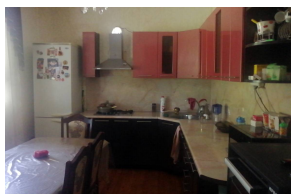

Место расположения:  
Сочи, Адлерский р-он  
Весёлое

План 1-го этажа

План 2-го этажа

Участок – 4,5 сотки

Дом – 300 кв.м

Коробка дома:

- ж/б монолитный каркас с блочным заполнением;

- перекрытия – ж/б монолитное.