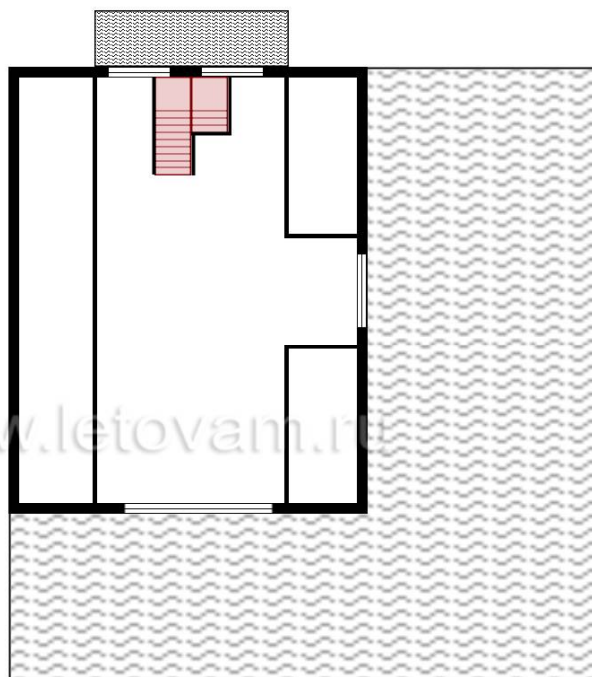

Место расположения:  
Сочи, Адлерский р-он  
Весёлое

План 1-го этажа

План 2-го этажа

Участок – 4,5 сотки

Дом – 300 кв.м

Коробка дома:

- ж/б монолитный каркас с блочным заполнением;

- перекрытия – ж/б монолитное.

Кровля: профилированный лист.

Лестница: деревянная

Прочее:

- 1-ый этаж с полной отделкой;

- 2-ой этаж – отделан вагонкой, свободная планировка;

- электричество (15 кВт), вода (центр.), ЛОС, Газ;

- бетонированный подъезд;