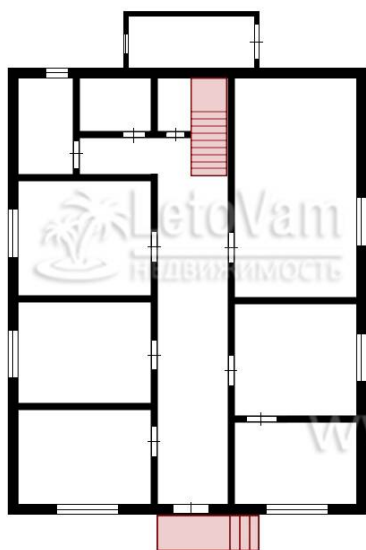

Место расположения:  
Сочи, Адлерский р-он  
Весёлое

План 1-го этажа

План 2-го этажа

Участок – 4,5 сотки

Дом – 300 кв.м

Коробка дома:

- ж/б монолитный каркас с блочным заполнением;

- перекрытия – ж/б монолитное.

Кровля: профилированный лист.

Лестница: деревянная

Прочее:

- 1-ый этаж с полной отделкой;

- 2-ой этаж – отделан вагонкой, свободная планировка;

- электричество (15 кВт), вода (центр.), ЛОС, Газ;

- бетонированный подъезд;