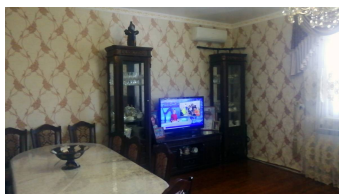

Место расположения:  
Сочи, Адлерский р-он  
Весёлое

План 1-го этажа

План 2-го этажа

Участок – 4,5 сотки

Дом – 300 кв.м

Коробка дома:

- ж/б монолитный каркас с блочным заполнением;

- перекрытия – ж/б монолитное.