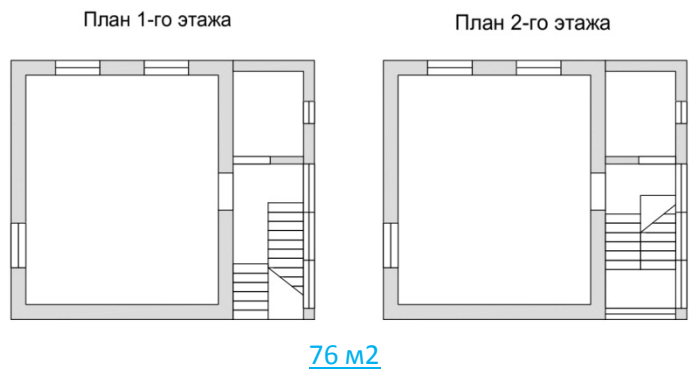

Место расположения:
Сочи, Адлерский р-он
с. Молдовка

57 м2

76 м2

Участок – 1 сотка

Дом – 57/76 кв.м

Фундамент: монолитный

Коробка дома:

- ж/б монолитный каркас с блочным заполнением;
- перекрытия – ж/б монолитные;
- снаружи – «кароед»