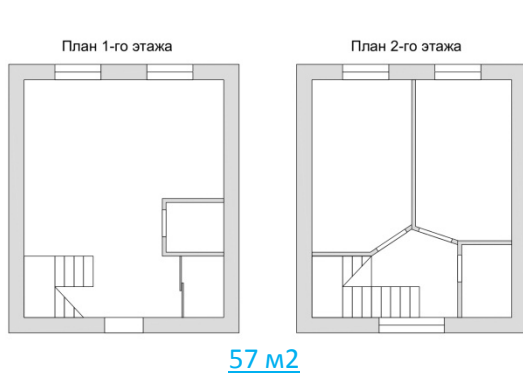

Место расположения:
Сочи, Адлерский р-он
с. Молдовка

57 м2

76 м2

Участок – 1 сотка

Дом – 57/76 кв.м

Фундамент: монолитный

Коробка дома:

- ж/б монолитный каркас с блочным заполнением;
- перекрытия – ж/б монолитные;
- снаружи – «кароед»